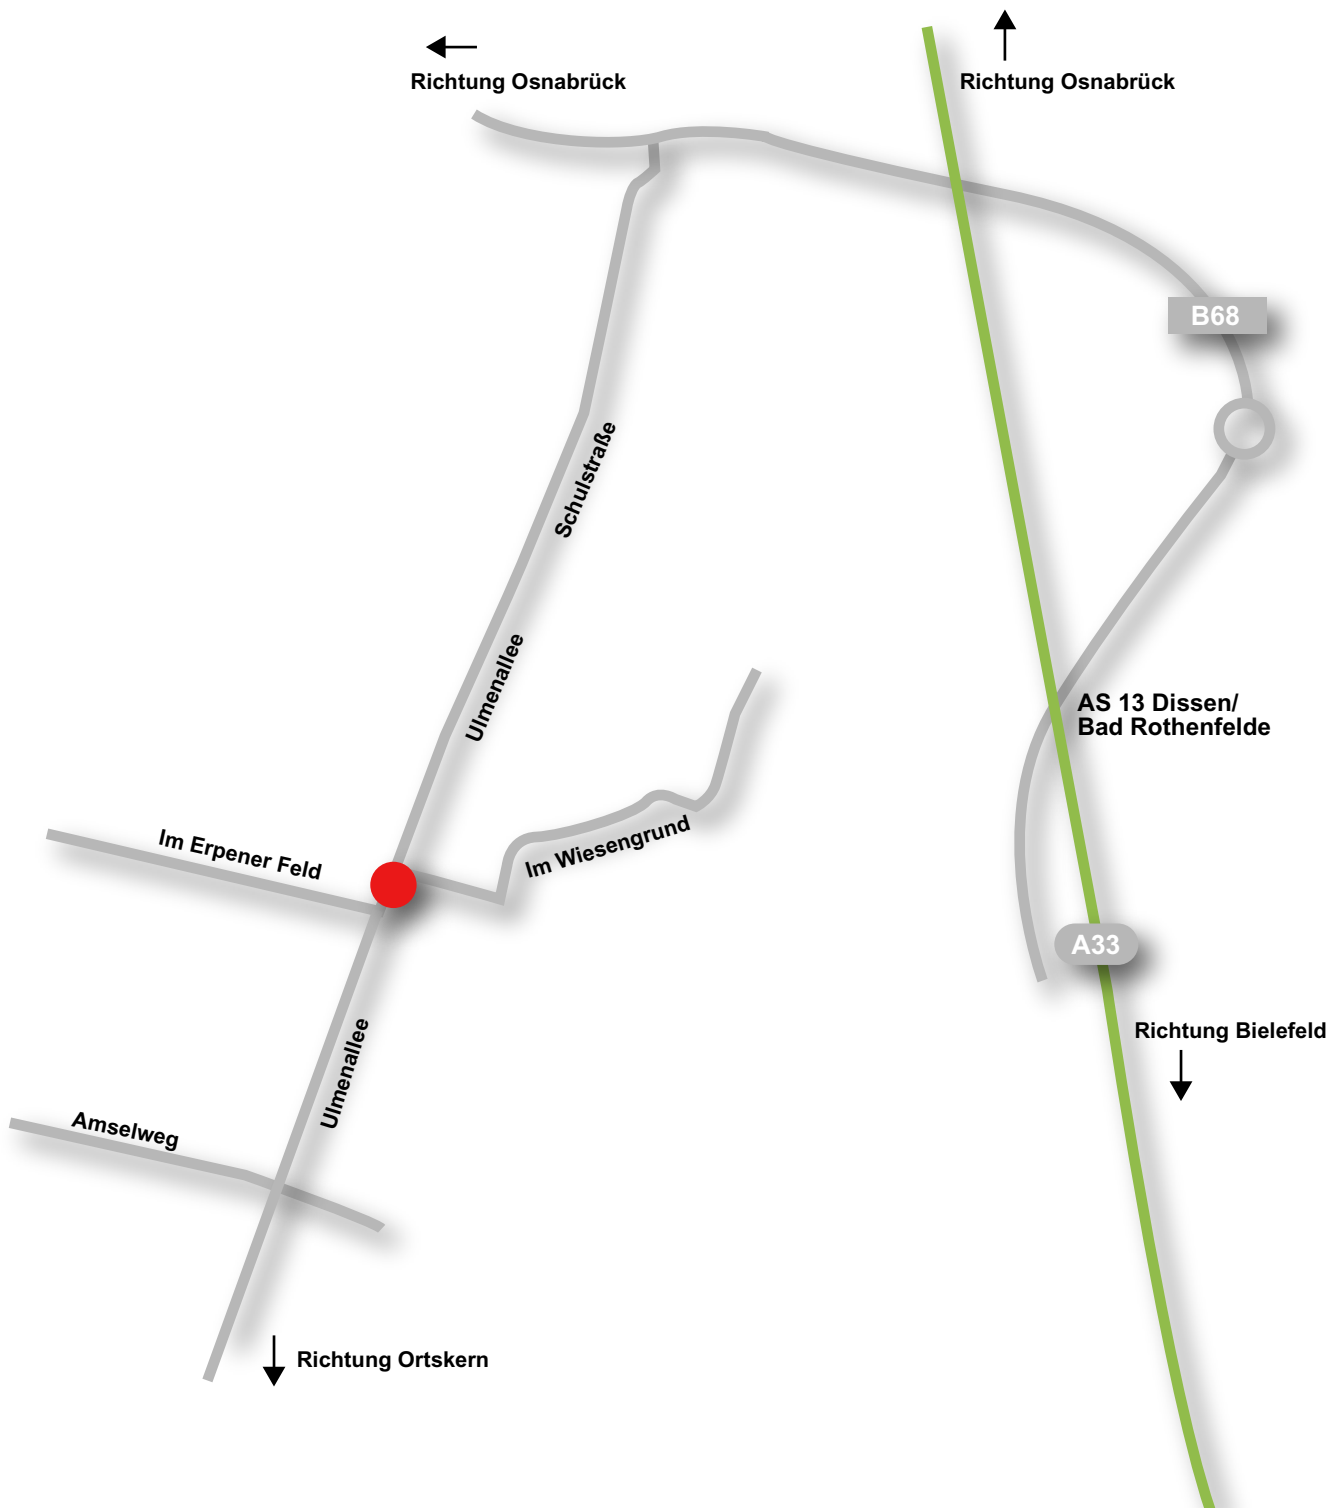

Haus Schlüter
Bad Rothenfelde
Zeit fürs Leben

Anfahrtsbeschreibung

Von der Autobahn A 33 kommend nehmen Sie die Abfahrt Nr. 13 Dissen/Bad Rothenfelde. Fahren Sie auf die B 68 in Richtung Osnabrück. Am Kreisell nehmen Sie die zweite Ausfahrt und folgen der Osnabrücker Straße für ca. 1 km. Biegen Sie links ab in die Schulstraße. Die Schulstraße wird im Straßenverlauf zur Ulmenallee. Das Haus Schlüter finden Sie nach ca. 800 m auf der linken Seite.